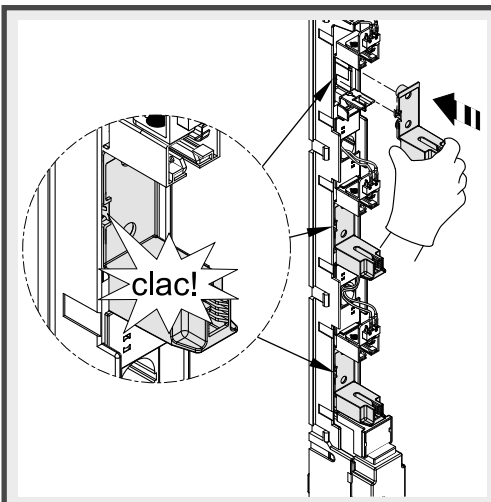

89660-0100

- (D)**
- Nur Ableiter DEHN SPD V NH00 280 FM (900 263) verwenden.
- (GB)**
- Use only DEHN SPD V NH00 280 FM (900 263) surge arrester.

s1L1	NO L1
s2L1	C L1
s1L2	NO L2
s2L2	C L2
s1L3	NO L3
s2L3	C L3