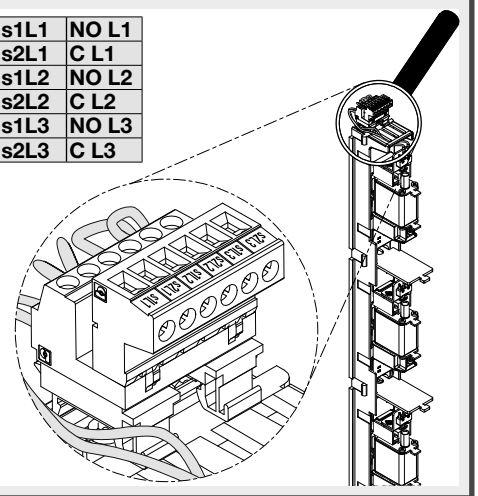

89660-0100

- (D)**
- Nur Ableiter DEHN SPD V NH00 280 FM (900 263) verwenden.
- (GB)**
- Use only DEHN SPD V NH00 280 FM (900 263) surge arrester.

s1L1	NO L1
s2L1	C L1
s1L2	NO L2
s2L2	C L2
s1L3	NO L3
s2L3	C L3