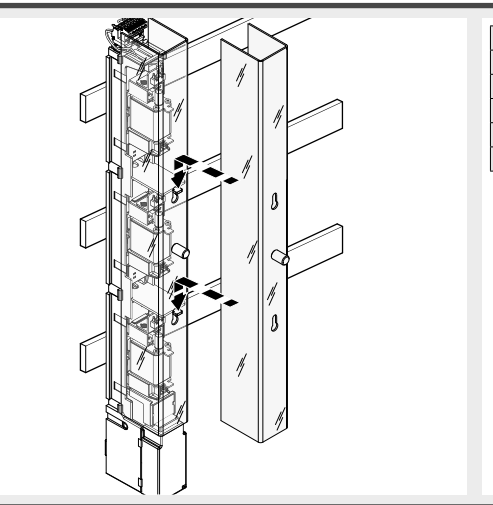

89660-0100

- (D)**
- Nur Ableiter DEHN SPD V NH00 280 FM (900 263) verwenden.
- (GB)**
- Use only DEHN SPD V NH00 280 FM (900 263) surge arrester.

s1L1	NO L1
s2L1	C L1
s1L2	NO L2
s2L2	C L2
s1L3	NO L3
s2L3	C L3