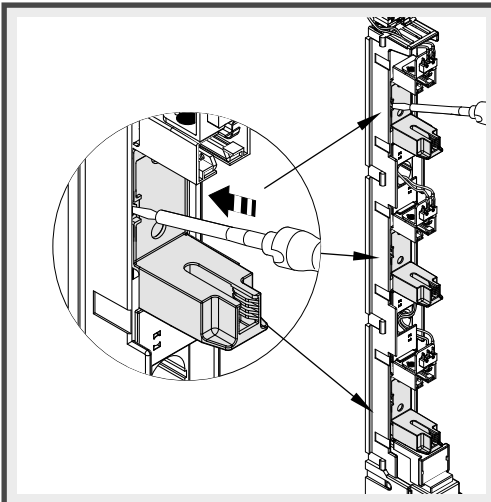

89660-0100

- (D)**
- Nur Ableiter DEHN SPD V NH00 280 FM (900 263) verwenden.
- (GB)**
- Use only DEHN SPD V NH00 280 FM (900 263) surge arrester.

s1L1	NO L1
s2L1	C L1
s1L2	NO L2
s2L2	C L2
s1L3	NO L3
s2L3	C L3