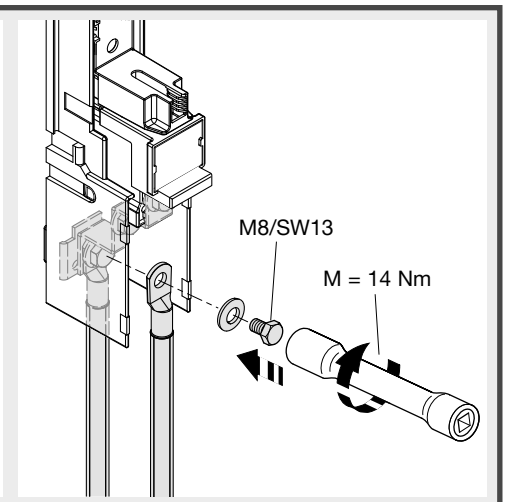

89660-0100

- (D)**
- Nur Ableiter DEHN SPD V NH00 280 FM (900 263) verwenden.
- (GB)**
- Use only DEHN SPD V NH00 280 FM (900 263) surge arrester.

s1L1	NO L1
s2L1	C L1
s1L2	NO L2
s2L2	C L2
s1L3	NO L3
s2L3	C L3