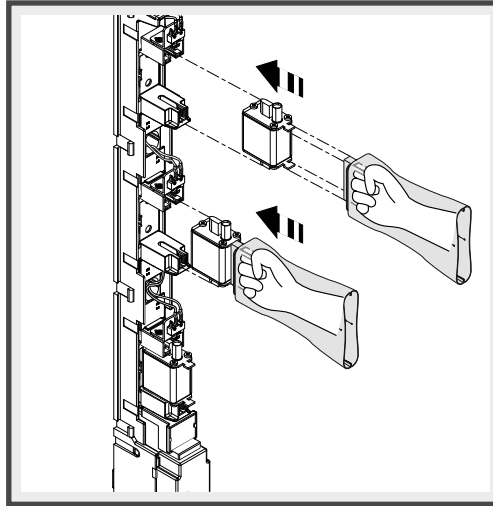

89660-0100

- (D)**
- Nur Ableiter DEHN SPD V NH00 280 FM (900 263) verwenden.
- (GB)**
- Use only DEHN SPD V NH00 280 FM (900 263) surge arrester.

s1L1	NO L1
s2L1	C L1
s1L2	NO L2
s2L2	C L2
s1L3	NO L3
s2L3	C L3