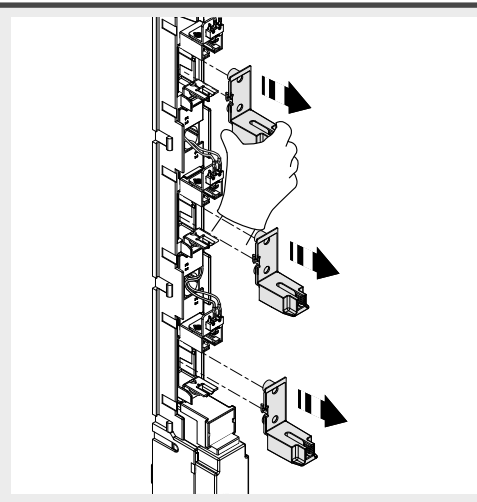

89660-0100

- (D)**
- Nur Ableiter DEHN SPD V NH00 280 FM (900 263) verwenden.
- (GB)**
- Use only DEHN SPD V NH00 280 FM (900 263) surge arrester.

s1L1	NO L1
s2L1	C L1
s1L2	NO L2
s2L2	C L2
s1L3	NO L3
s2L3	C L3