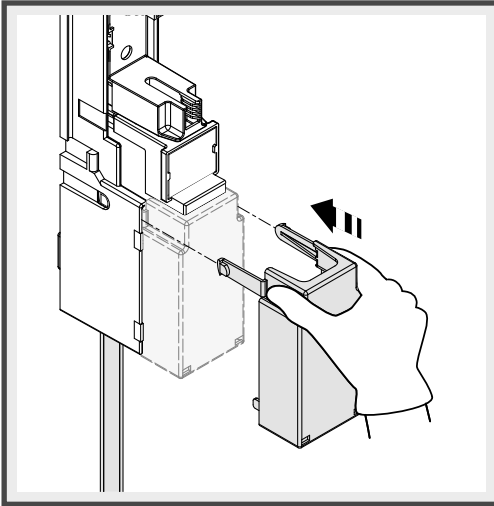

89660-0100

- (D)**
- Nur Ableiter DEHN SPD V NH00 280 FM (900 263) verwenden.
- (GB)**
- Use only DEHN SPD V NH00 280 FM (900 263) surge arrester.

s1L1	NO L1
s2L1	C L1
s1L2	NO L2
s2L2	C L2
s1L3	NO L3
s2L3	C L3