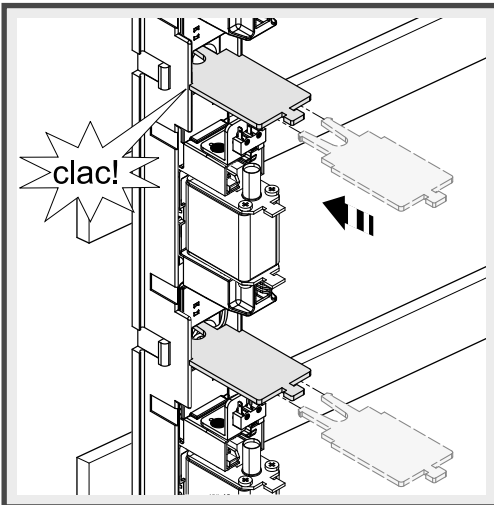

89660-0100

- (D)**
- Nur Ableiter DEHN SPD V NH00 280 FM (900 263) verwenden.
- (GB)**
- Use only DEHN SPD V NH00 280 FM (900 263) surge arrester.

s1L1	NO L1
s2L1	C L1
s1L2	NO L2
s2L2	C L2
s1L3	NO L3
s2L3	C L3