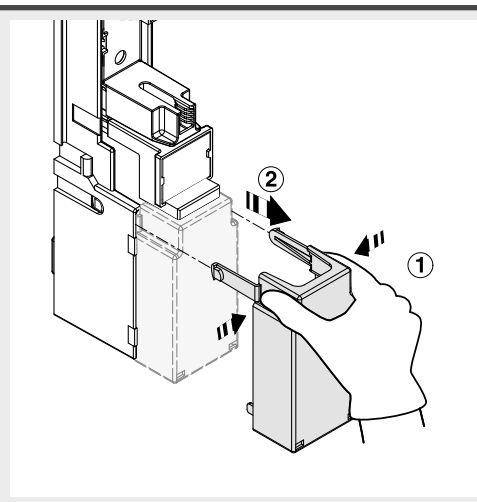

89660-0100

- (D)**
- Nur Ableiter DEHN SPD V NH00 280 FM (900 263) verwenden.
- (GB)**
- Use only DEHN SPD V NH00 280 FM (900 263) surge arrester.

s1L1	NO L1
s2L1	C L1
s1L2	NO L2
s2L2	C L2
s1L3	NO L3
s2L3	C L3