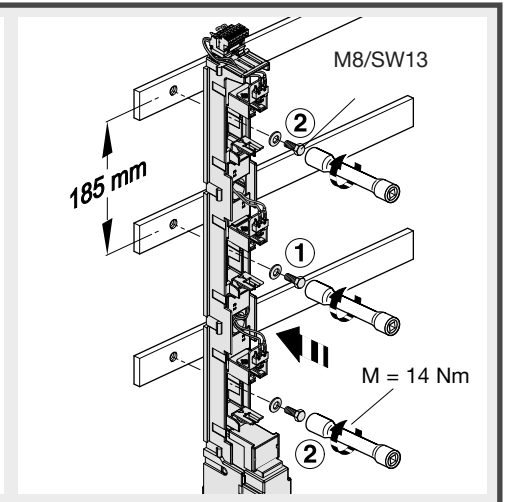

89660-0100

- (D)**
- Nur Ableiter DEHN SPD V NH00 280 FM (900 263) verwenden.
- (GB)**
- Use only DEHN SPD V NH00 280 FM (900 263) surge arrester.

s1L1	NO L1
s2L1	C L1
s1L2	NO L2
s2L2	C L2
s1L3	NO L3
s2L3	C L3