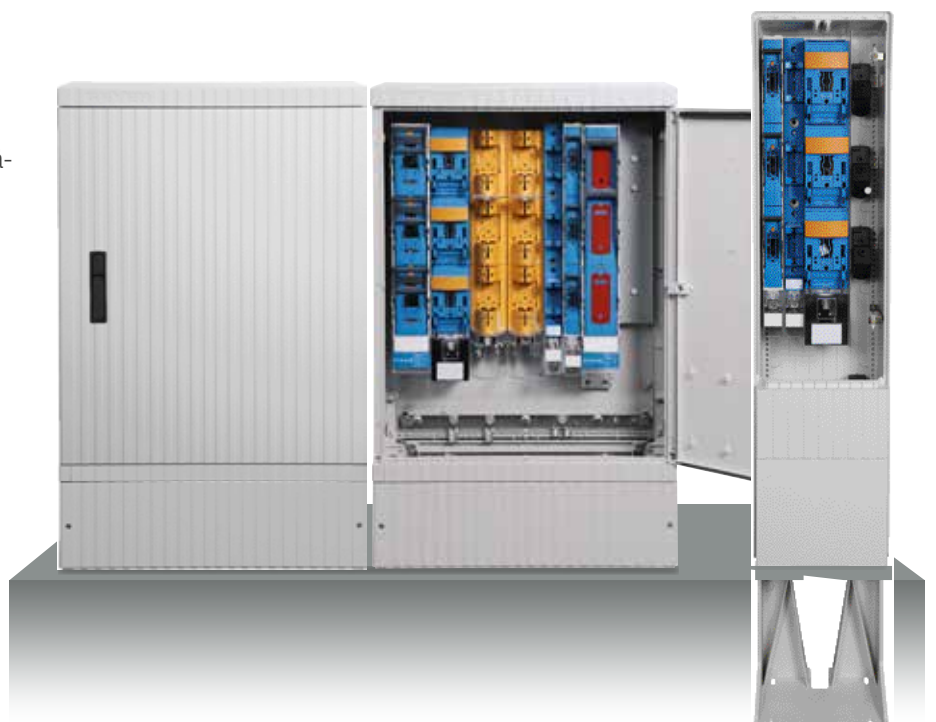

Kabelverteilerschränke und -säulen

Die genormten Kabelverteilerschränke und Verteilersäulen von EFEN bieten eine flexible, anforderungsspezifische Ausbaufähigkeit. Intelligente Lösungen für Smart-Grid Anwendungen sind in Vorbereitung.

Zum Schutz gegen Plakatieren sind die Gehäuse mit einer profilierten Oberfläche versehen und mit der wahlweise lieferbaren Antigraffiti-Oberflächenvergütung wirksam geschützt.